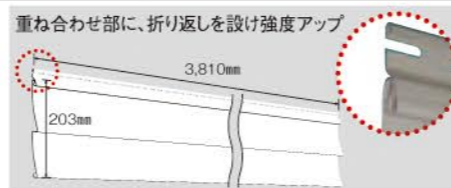

| | | | |
|--------|--------|------|--------|
| スターター | USS | - | 3,040円 |
| ダブルトリム | DUST01 | ホワイト | 4,460円 |

※設計価格には消費税、工事費等は含まれておりません。
 ※カタログ未掲載の製品・アクセサリ類(数量限定等)はHPにてご確認ください。
 ※ライトハウスレッド、レガッタブルー色はホワイト役物を使用推奨する為、同色役物は非在庫。

よこ張り クリップボード型

- 耐候性に優れ、塗装のように剥がれたり退色しません。
- 錆、腐食に強く、塩害・酸性雨の地域にも使用可能です。
- 低い吸水率(0.01%)で凍害の心配無く、寒冷地に使用可能。
- 地震の影響の受けにくい軽質な外装材。
- 長期間固定的なメンテナンス不要で経済的。
- 簡単なお手入れ(通常汚れは水洗い)で新築同様の美しさを保ちます。

クリップボード型仕様

| | |
|---------|-----------------|
| 長さ | 3,810mm |
| 働き幅 | 203mm (0.77㎡/本) |
| 厚さ | 16mm (1.7kg/本) |
| 材質 | 硬質塩化ビニル樹脂 |
| 梱包単位 | 24枚 |
| 梱包当たり面積 | 18.6㎡ (5.6坪) |
| 梱包重量 | 42kg |